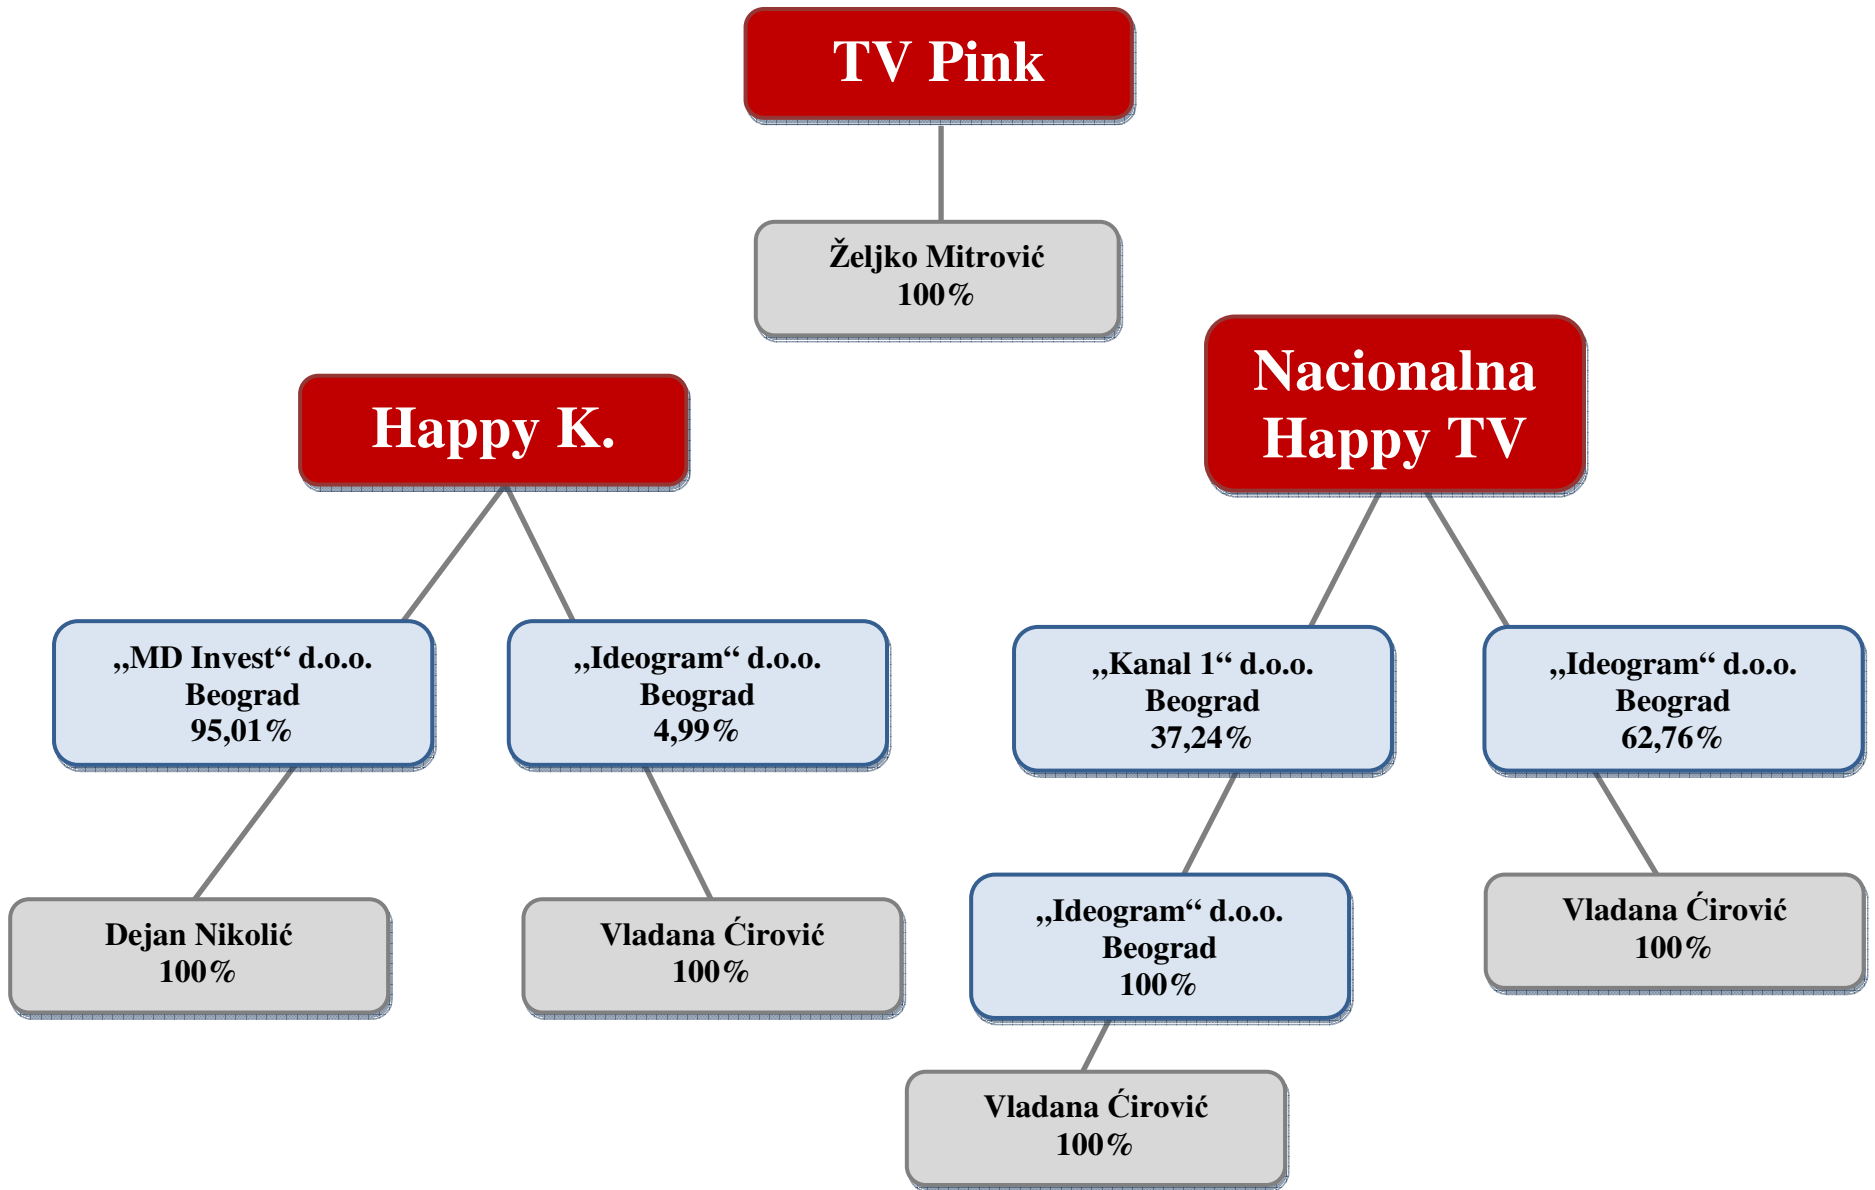

ГРАФИЧКИ ПРИКАЗ ВЛАСНИЧКЕ СТРУКТУРЕ РТВ ЕМИТЕРА

RTV B92

**Prva
(TV Fox)**

**„Nova Broadcasting“ d.o.o.
Beograd
51%**

**„Antenna Stream TV“ Ltd.
100%**

**Antenna Serbia BV,
Amsterdam
100%**

**Antenna South East Europe
BV, Amsterdam
100%**