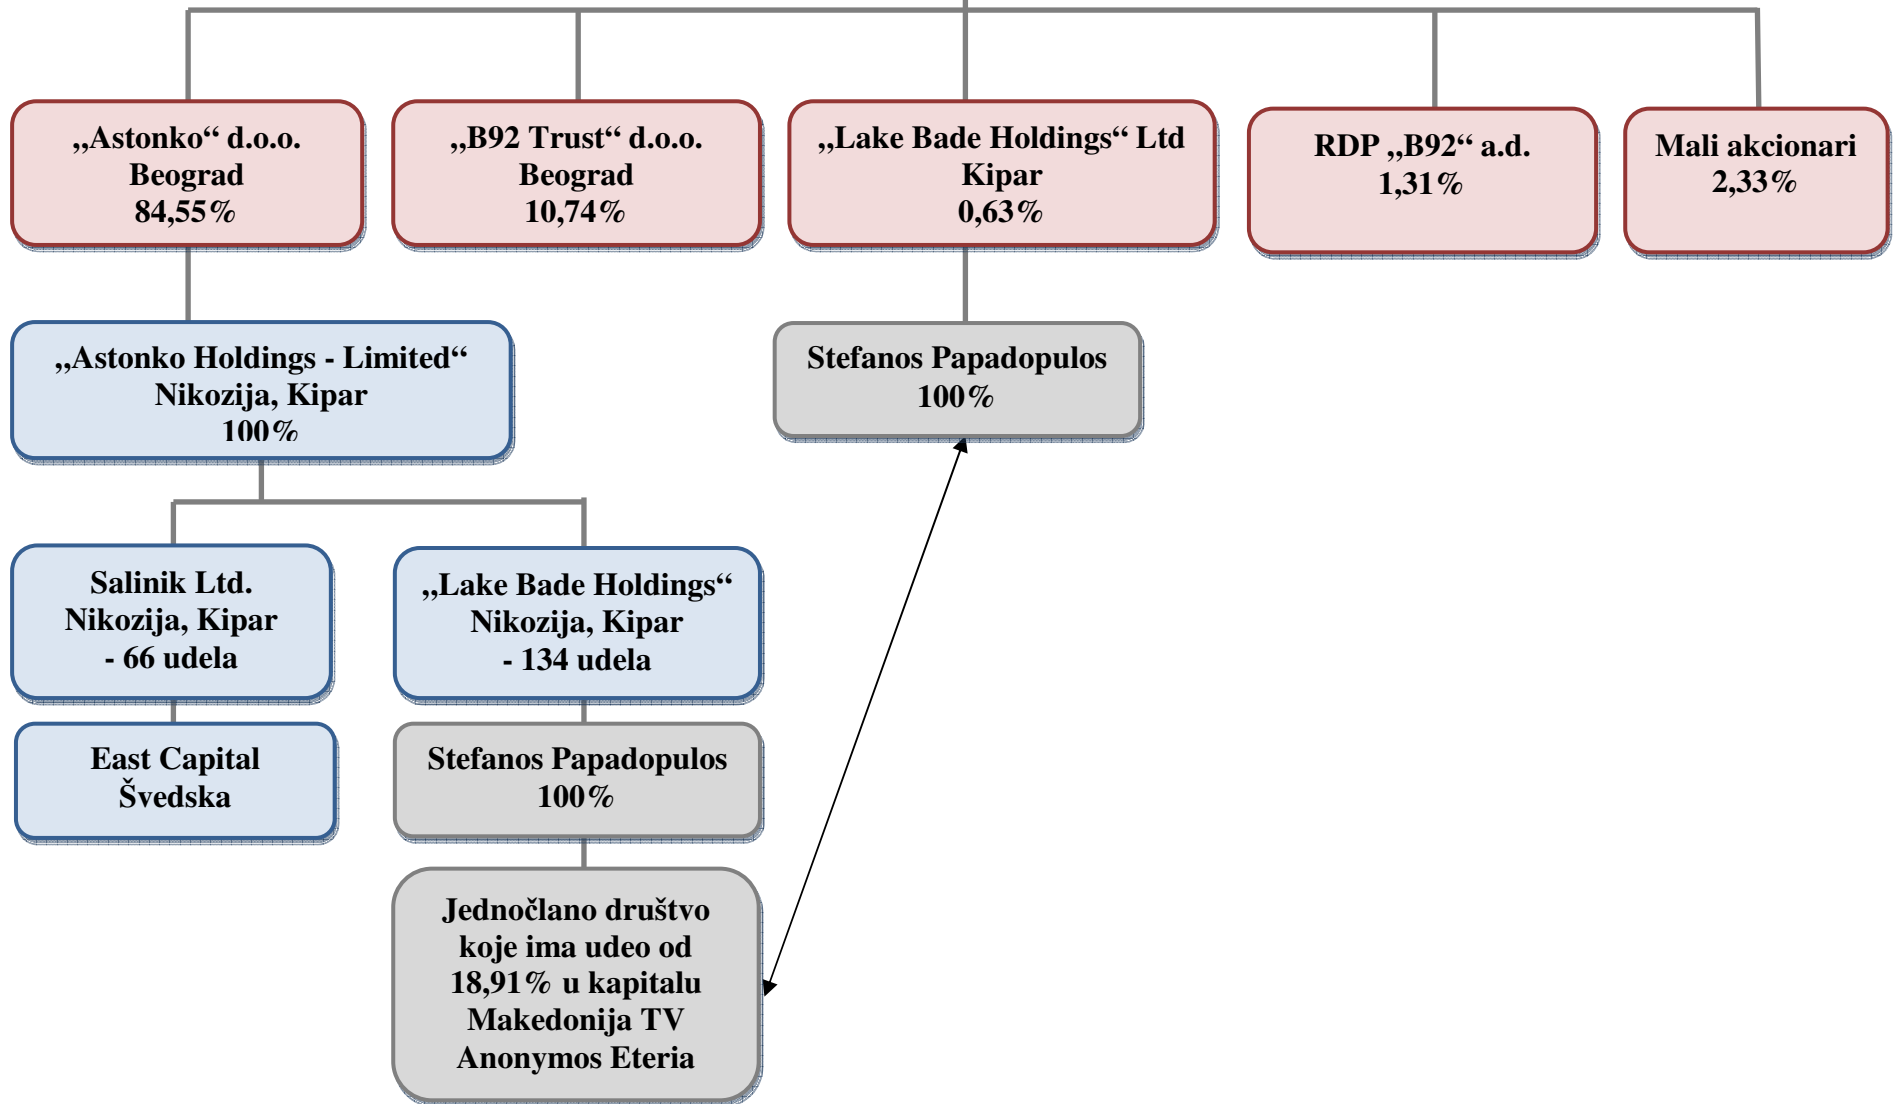

ГРАФИЧКИ ПРИКАЗ ВЛАСНИЧКЕ СТРУКТУРЕ РТВ ЕМИТЕРА

RTV B92

**Prva
(TV Fox)**

**„Nova Broadcasting“ d.o.o.
Beograd
51%**

**„Antenna Stream TV“ Ltd.
100%**

**Antenna Serbia BV,
Amsterdam
100%**

**Antenna South East Europe
BV, Amsterdam
100%**